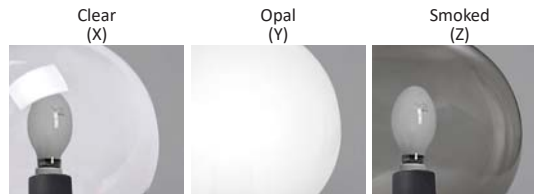

Globo Ø 400 mm in polimetilmetacrilato (PMMA) completo di base classica realizzata in resina antiurto, stabilizzata ai raggi UV, inattaccabile da ruggine e corrosione. Idoneo per il montaggio a palo, a sospensione o a parete. Base fornita con portalampada E27 e predisposta per il fissaggio del frangiluce. Classe di isolamento II, grado di protezione IP55.

G40.B40.E27FC1

GLOBE 400 CLASSIC - COMPONENTS

IP55

400 mm GLOBE made of UV-rays stabilized polymethylmethacrylate (PMMA), one piece only. Available in clear, opal or smoked colour.

GLOBO Ø 400 mm in polimetilmetacrilato (PMMA), resistente all'ingiallimento ed ai raggi UV, realizzato in un unico pezzo. Disponibile nei colori trasparente, bianco o fumé.

Chrome aluminium **LOUVRE** with a laminar symmetrical optic system to direct the lighting output and to get a lower dazzle (optional).

FRANGILUCE in alluminio cromato con sistema ottico lamellare a ripartizione simmetrica per orientare il fascio di luce e ridurre l'abbagliamento (opzionale).

Globe **BASE**, made of shockproof resin material, UV-rays stabilized, rust and corrosion-free, consisting of a support and of a cover provided with E27 lampholder.

BASE del globo, realizzata in resina antiurto, stabilizzata ai raggi UV, inattaccabile da ruggine e corrosione. Composta da un supporto e da un coperchio in cui si trova l'alloggiamento per il portalamпада E27 (incluso).