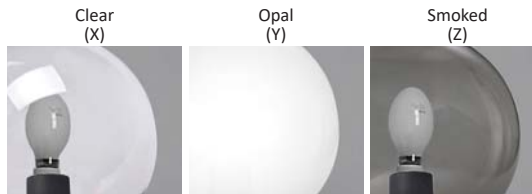

Globo Ø 400 mm in polimetilmetacrilato (PMMA) completo di base moderna realizzata in resina antiurto, stabilizzata ai raggi UV, inattaccabile da ruggine e corrosione. Idoneo per il montaggio a palo, a sospensione o a parete. Base fornita con portalampana E27 e predisposto per il fissaggio del frangiluce. Classe di isolamento II, grado di protezione IP55.

G41.B40.E27FC1

MADE IN ITALY

GLOBE 400 MODERN E27 - COMPONENTS

IP55

400 mm GLOBE made of UV-rays stabilized polymethylmethacrylate (PMMA), one piece only. Available in clear, opal or smoked colour.

GLOBO Ø 400 mm in polimetilmetacrilato (PMMA), resistente all'ingiallimento ed ai raggi UV, realizzato in un unico pezzo. Disponibile nei colori trasparente, bianco o fumé.

Chrome aluminium **LOUVRE** with a laminar symmetrical optic system to direct the lighting output and to get a lower dazzle (optional).

FRANGILUCE in alluminio cromato con sistema ottico lamellare a ripartizione simmetrica per orientare il fascio di luce e ridurre l'abbagliamento (opzionale).

Globe **BASE**, made of shockproof resin material, UV-rays stabilized, rust and corrosion-free, consisting of a support (Ø 60mm) and of a cover provided with E27 lampholder.

BASE del globo, realizzata in resina antiurto, stabilizzata ai raggi UV, inattaccabile da ruggine e corrosione. Composta da un supporto e da un coperchio in cui si trova l'alloggiamento per il portalampana E27 (incluso).